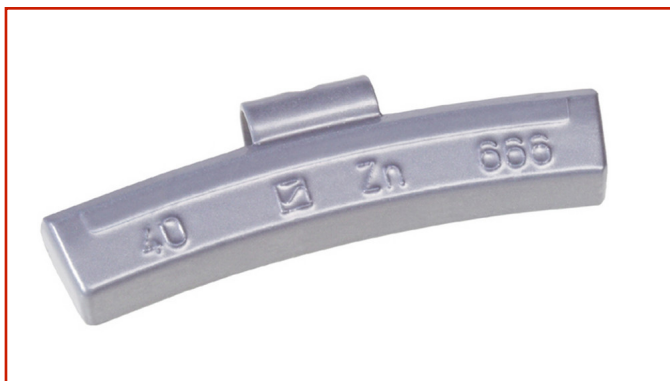

AUTO / AUTOCARRO > AUTO / AUTOCARRO - EQUILIBRATURA > CONTRAPPESI A MOLLA LINEA AUTO E AUTOCARRO

CONTRAPPESO IN ZINCO A MOLLA 666

Contrappeso per cerchi in LEGA

Code: **MEQ01VMAE0001**

Contrappeso universale per cerchi in lega leggera Tubeless