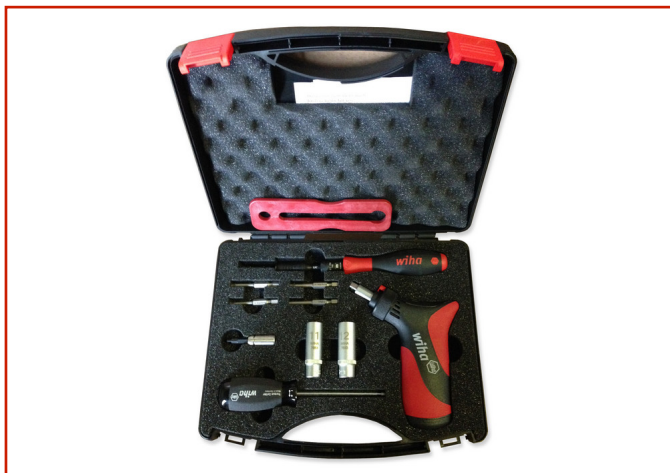

AUTO / AUTOCARRO > AUTO / AUTOCARRO - VALVOLE TPMS E ACCESSORI > ACCESSORI VALVOLE TPMS

TPMS TOOL KIT PROFESSIONAL

Code: **MTP02XXXX0104**

Strumenti dinamometrici per il corretto montaggio e smontaggio dei sensori TPMS. Permettono di effettuare correttamente la manutenzione di tutti i sensori disponibili sul mercato, rispettando le caratteristiche della coppia di serraggio, per garantirne una perfetta tenuta ed evitare danneggiamenti o rotture.