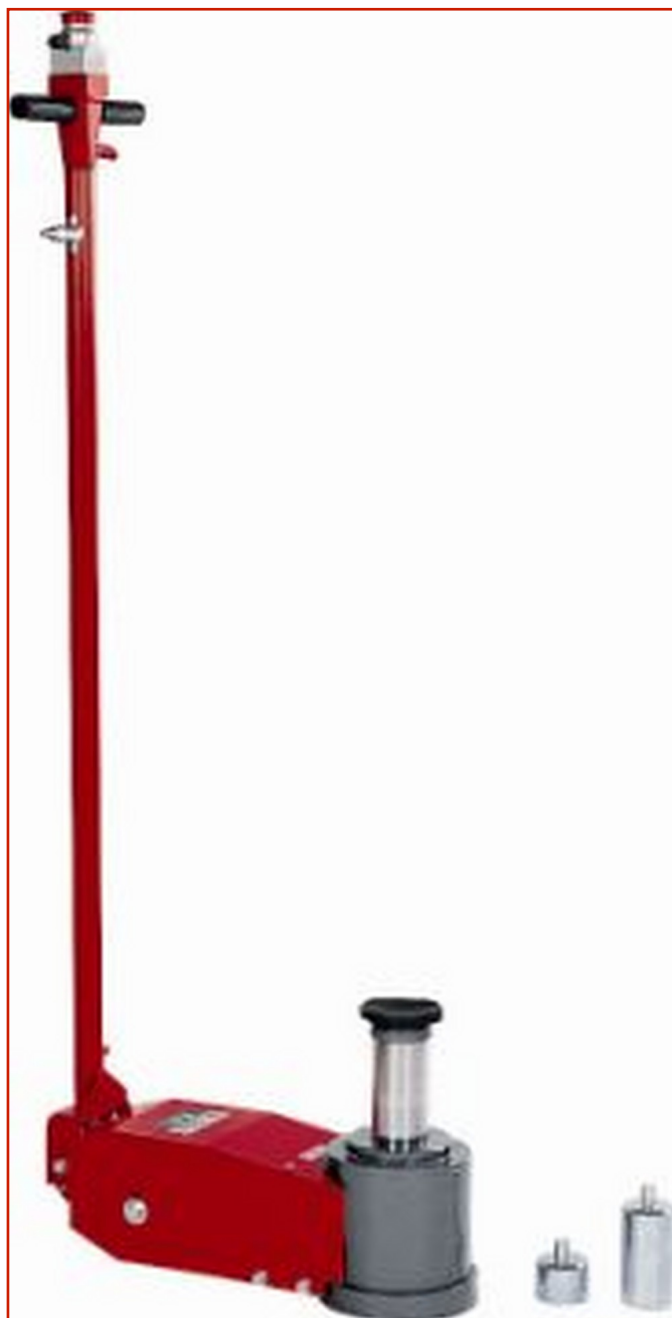

AUTO / AUTOCARRO > AUTO / AUTOCARRO - SOLLEVATORI

CRICCO PASQUIN P400

Code: **ACR0100000024**

TOSI SNC