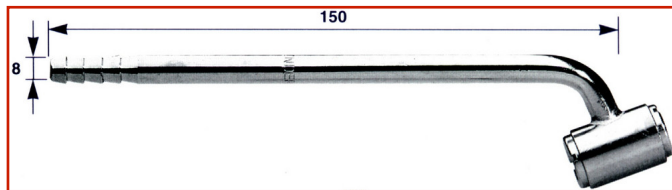

AUTO / AUTOCARRO &gt; AUTO / AUTOCARRO - GONFIAGGIO E CONTROLLO

**ATTACCO DI GONFIAGGIO 8451  
RJW**Code: **MGO03GXXX0008**

Raccordo di gonfiaggio.

Lunghezza: 150 mm

Diametro: 8 mm

**TOSI SNC**