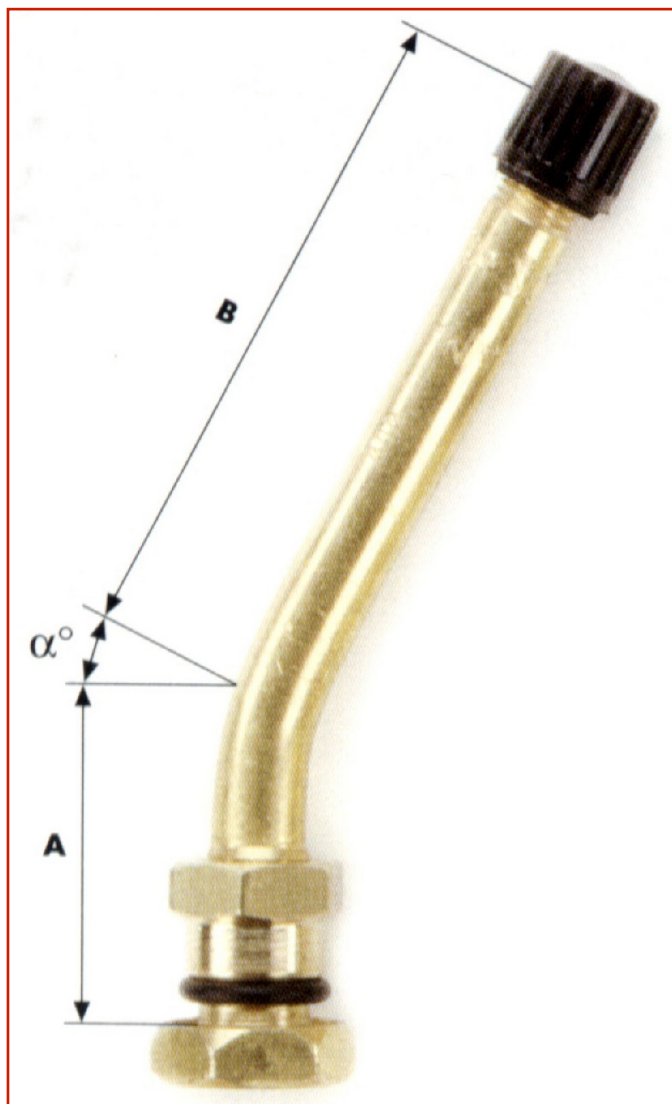

AUTO / AUTOCARRO > AUTO / AUTOCARRO - VALVOLE E ACCESSORI > VALVOLE AUTOCARRO

**VALVOLA TUBELESS AUTOCARRO**

3011 / 3012 / 3014 / 3015 / 3016 / 3020 / 3024

Code: **MMO03ATXA0047**

Valvola tubeless per autocarro con foro cerchio 9,7 mm (0,389")