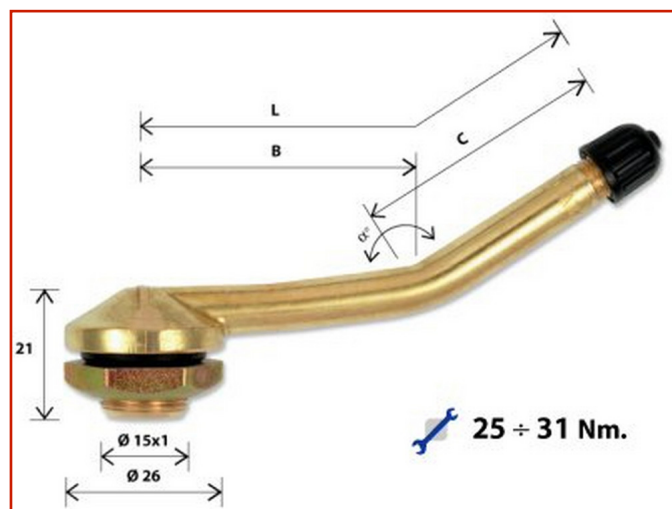

AUTO / AUTOCARRO &gt; AUTO / AUTOCARRO - VALVOLE E ACCESSORI &gt; VALVOLE AUTOCARRO

**VALVOLA TUBELESS  
AUTOCARRO/BUS**Code: **MMO03ATXA0068**

Valvola tubeless in ottone per autocarro e autobus per cerchi con foro 15,7 mm (0.625")