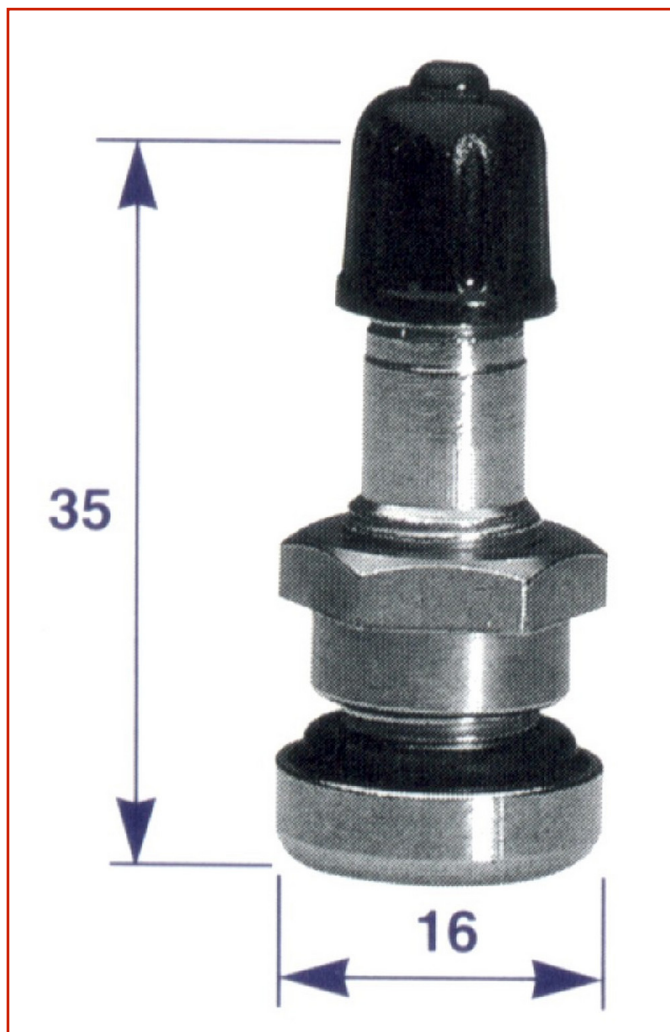

AUTO / AUTOCARRO > AUTO / AUTOCARRO - VALVOLE E ACCESSORI > VALVOLE AUTO

**VALVOLA 1410**Code: **MMO03ATXA0087**

Valvola nichelata per cerchio 9,7 mm (0,389") - MICHELIN 1533

(A) Base: 16 mm

(B) Altezza: 35 mm

Coppia di serraggio raccomandata: 9-12Nm

CONFEZIONE DA 10 PEZZI

TOSI SNC