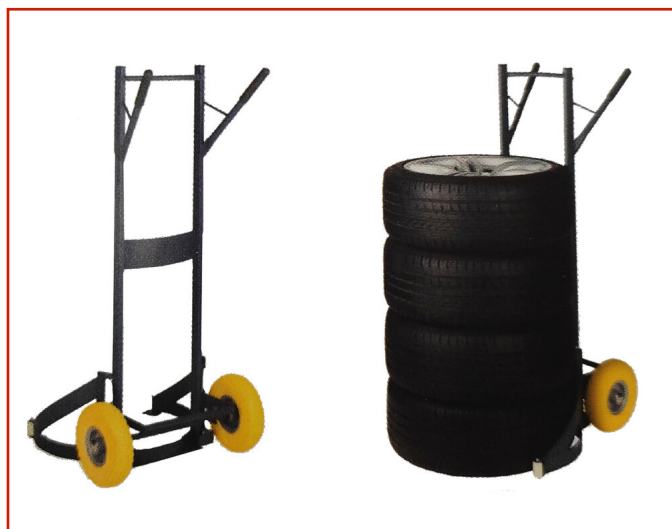

AUTO / AUTOCARRO > AUTO / AUTOCARRO - MOVIMENTAZIONE PNEUMATICI

**CARRELLO PORTAGOMME
PT00917**Code: **MOF08AXXA0009**

PT00917

Leggerezza, praticità ed alta capacità sono le doti principali di questo innovativo carrello portagomme. Esso permette al gommista di manovrare comodamente pesanti set di ruote, grazie al sistema basculante brevettato ed al meccanismo di presa e rilascio automatico. Le robuste ruote industriali su cuscinetti richiedono pochissima manutenzione e non lasciano tracce sui pavimenti delle officine.

Utilizzabile con pneumatici da 13" (con alcune eccezioni), fino a 20".

Ingombro 136x60X63 cm, peso 20 Kg Portata 200 Kg.

TOSI SNC