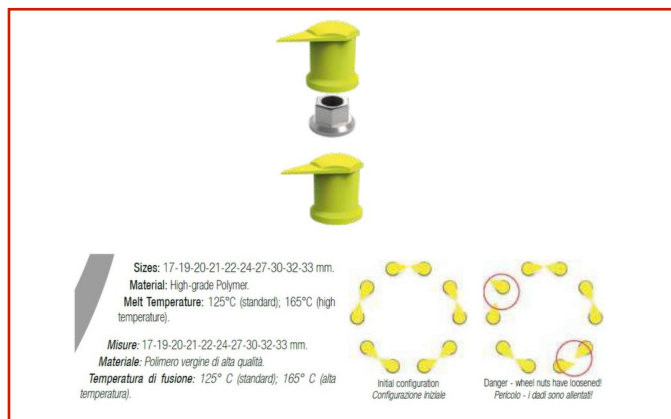

## CHECKPOINT DUSTITE LR

Code: **MBU05XXXX0009**

La gamma di prodotti Checkpoint migliora la visibilità da parte degli utenti dell'allentamento dei dadi. Previene inoltre le criticità di sicurezza come ruote di veicoli allentate o debolezze strutturali in cui i dadi sono stati utilizzati come base per la progettazione. I prodotti Checkpoint sono applicabili in tutti i settori in cui i dadi hanno un'importanza cruciale per la sicurezza e l'integrità strutturale, in articular modo nei casi in cui vengono sottoposti a condizioni ambientali difficili.