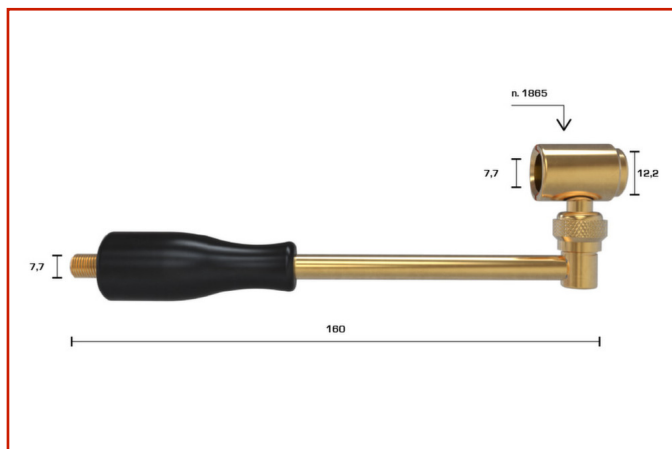

AUTO / AUTOCARRO &gt; AUTO / AUTOCARRO - GONFIAGGIO E CONTROLLO

**PIPA FERLA FOUKE**Code: **MMO03ATXA0032**

Pipa a testina girevole per valvole Standard e Grande Sezione

**TOSI SNC**