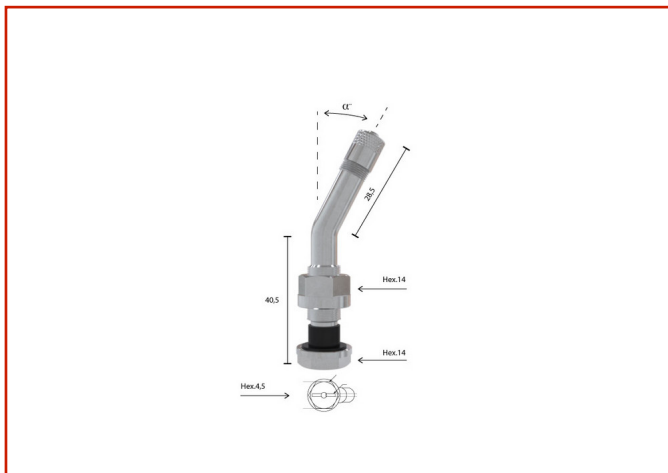

AUTO / AUTOCARRO &gt; AUTO / AUTOCARRO - VALVOLE E ACCESSORI &gt; VALVOLE AUTOCARRO

**VALVOLA TUBELESS AUTOCARRO  
1330**Code: **MMO03ATXG0013**

Valvola tubeless autocarro, nichelate per cerchioni in lega leggera.

Coppia di serraggio raccomandata: 12÷15 Nm

Foro cerchione: 9.7 mm [.389"]

**TOSI SNC**