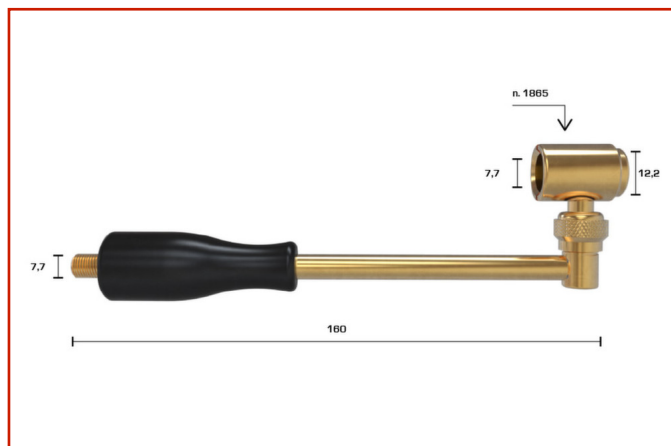

AUTO / AUTOCARRO > AUTO / AUTOCARRO - GONFIAGGIO E CONTROLLO

**PIPA FERLA FOUKE**Code: **MMO03ATXA0032**

Pipa a testina girevole per valvole Standard e Grande Sezione

TOSI SNC