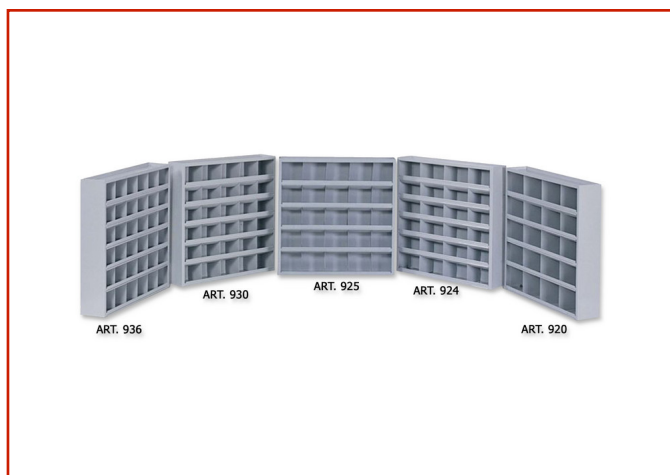

AUTO / AUTOCARRO > AUTO / AUTOCARRO - EQUILIBRATURA > ACCESSORI PER L'EQUILIBRATURA LINEA AUTO E AUTOCARRO

CASSETTIERA A MURO PORTA CONTRAPPESI

Code: **MEQ01SXXA0006**

Cassettera a muro porta contrappesi suddivisa in caselle, dimensioni 600x600x120 mm.